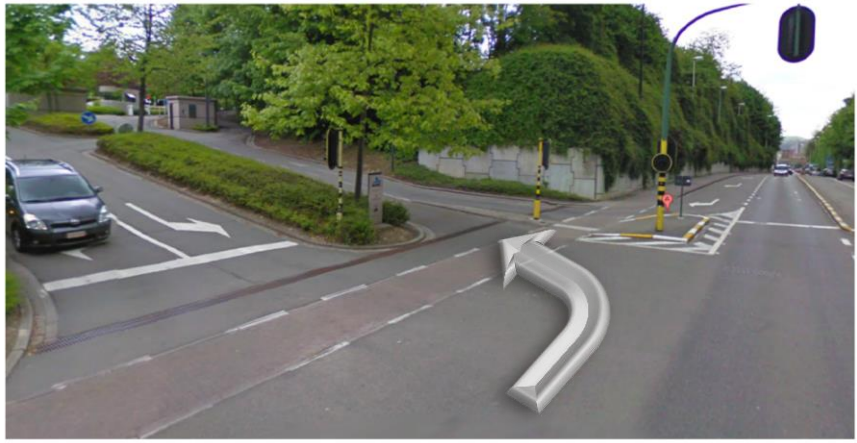

LEUbrust

Brusselsesteenweg 100

3000 Leuven

onthaal: 016 86 44 58

E 314
Richting
Aarschot

Afrit Winksele op E314

Afrit N2 op ring Leuven

E 314 richting E40

Ring Leuven

Zie ook 2^e blz...

LEUbrust

Brusselsesteenweg 100

3000 Leuven

onthaal: 016 86 44 58

1 Streetview

Toegang tot parking via slagboom

2

- neem de slagboom aan je *linkerkant*
- meld je aan via de parlofoon

Bewaking opent de slagboom

3

- rij de bezoekersparking op, die ook gereserveerd is voor cursisten
- parkeer hier je wagen

Wandel richting het hoofgebouw

4

- neem de grote draaideur
- het onthaal bevindt zich links