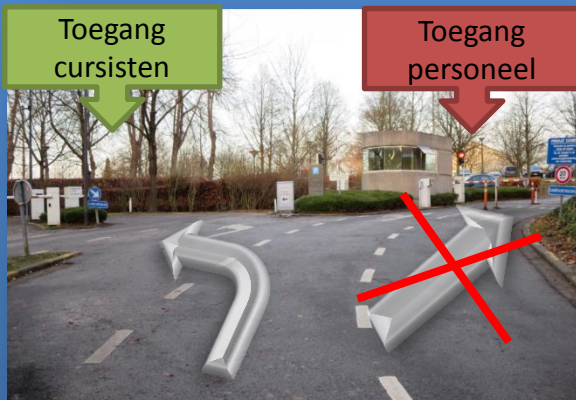

LEUbrust

Brusselsesteenweg 100

3000 Leuven

onthaal: 016 86 44 58

E 314
Richting
Aarschot

Afrit Winksele op E314

Afrit N2 op ring Leuven

E 314 richting E40

Ring Leuven

Zie ook 2^e blz...

LEUbrust

Brusselsesteenweg 100

3000 Leuven

onthaal: 016 86 44 58

1 Streetview

Toegang tot parking via slagboom

2

- neem de slagboom aan je *linkerkant*
- meld je aan via de parlofoon

Bewaking opent de slagboom

3

- rij de bezoekersparking op, die ook gereserveerd is voor cursisten
- parkeer hier je wagen

Wandel richting het hoofgebouw

4

- neem de grote draaideur
- het onthaal bevindt zich links