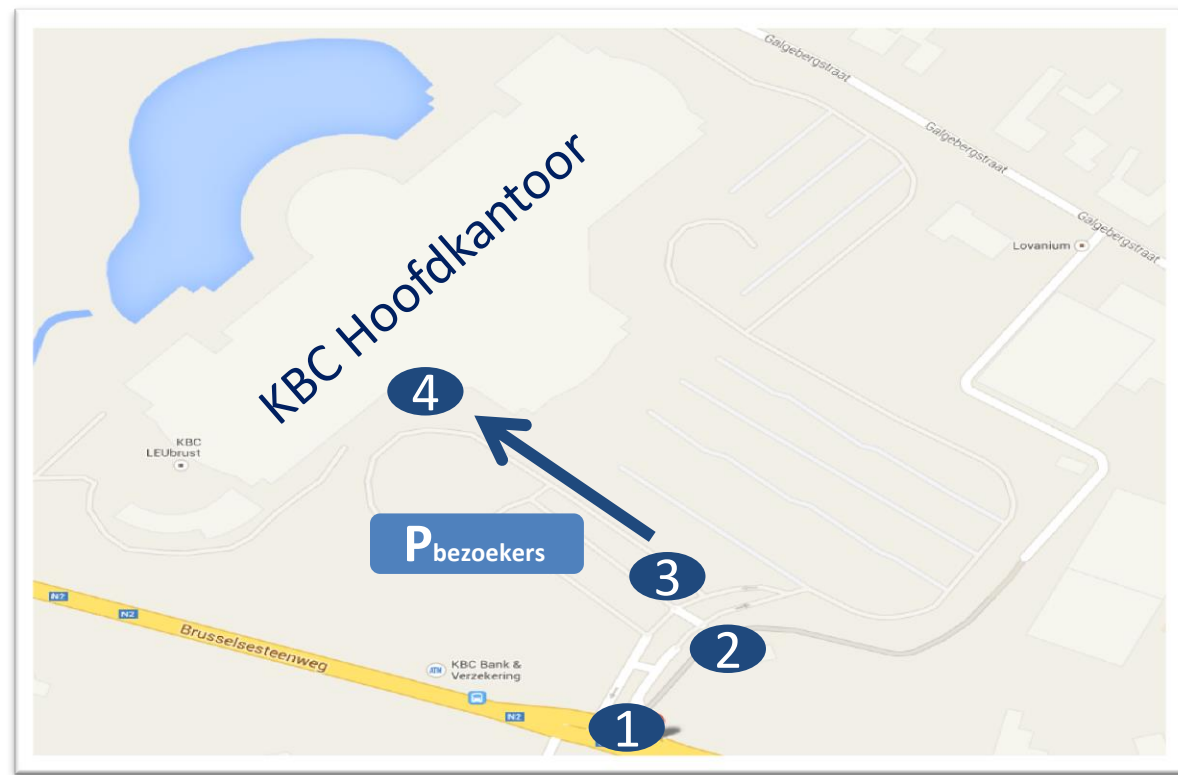

LEUbrust

Brusselsesteenweg 100

3000 Leuven

onthaal: 016 86 44 58

E 314
Richting
Aarschot

Afrit Winksele op E314

Afrit N2 op ring Leuven

E 314 richting E40

Ring Leuven

Zie ook 2^e blz...

LEUbrust

Brusselsesteenweg 100

3000 Leuven

onthaal: 016 86 44 58

1 Streetview

Toegang tot parking via slagboom

2

- neem de slagboom aan je *linkerkant*
- meld je aan via de parlofoon

Bewaking opent de slagboom

3

- rij de bezoekersparking op, die ook gereserveerd is voor cursisten
- parkeer hier je wagen

Wandel richting het hoofgebouw

4

- neem de grote draaideur
- het onthaal bevindt zich links