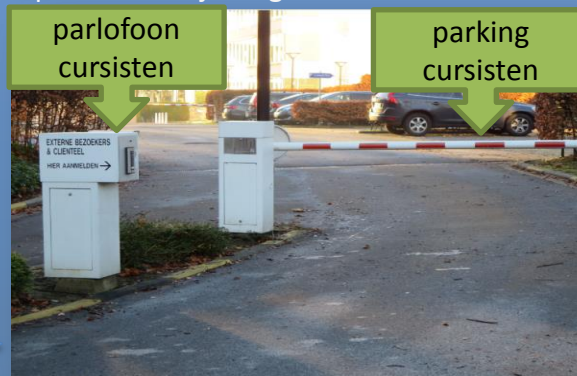

2

- neem de slagboom aan je *linkerkant*
- meld je aan via de parlofoon

Bewaking opent de slagboom

3

- rij de bezoekersparking op, die ook gereserveerd is voor cursisten
- parkeer hier je wagen

Wandel richting het hoofgebouw

4

- neem de grote draaideur
- het onthaal bevindt zich links