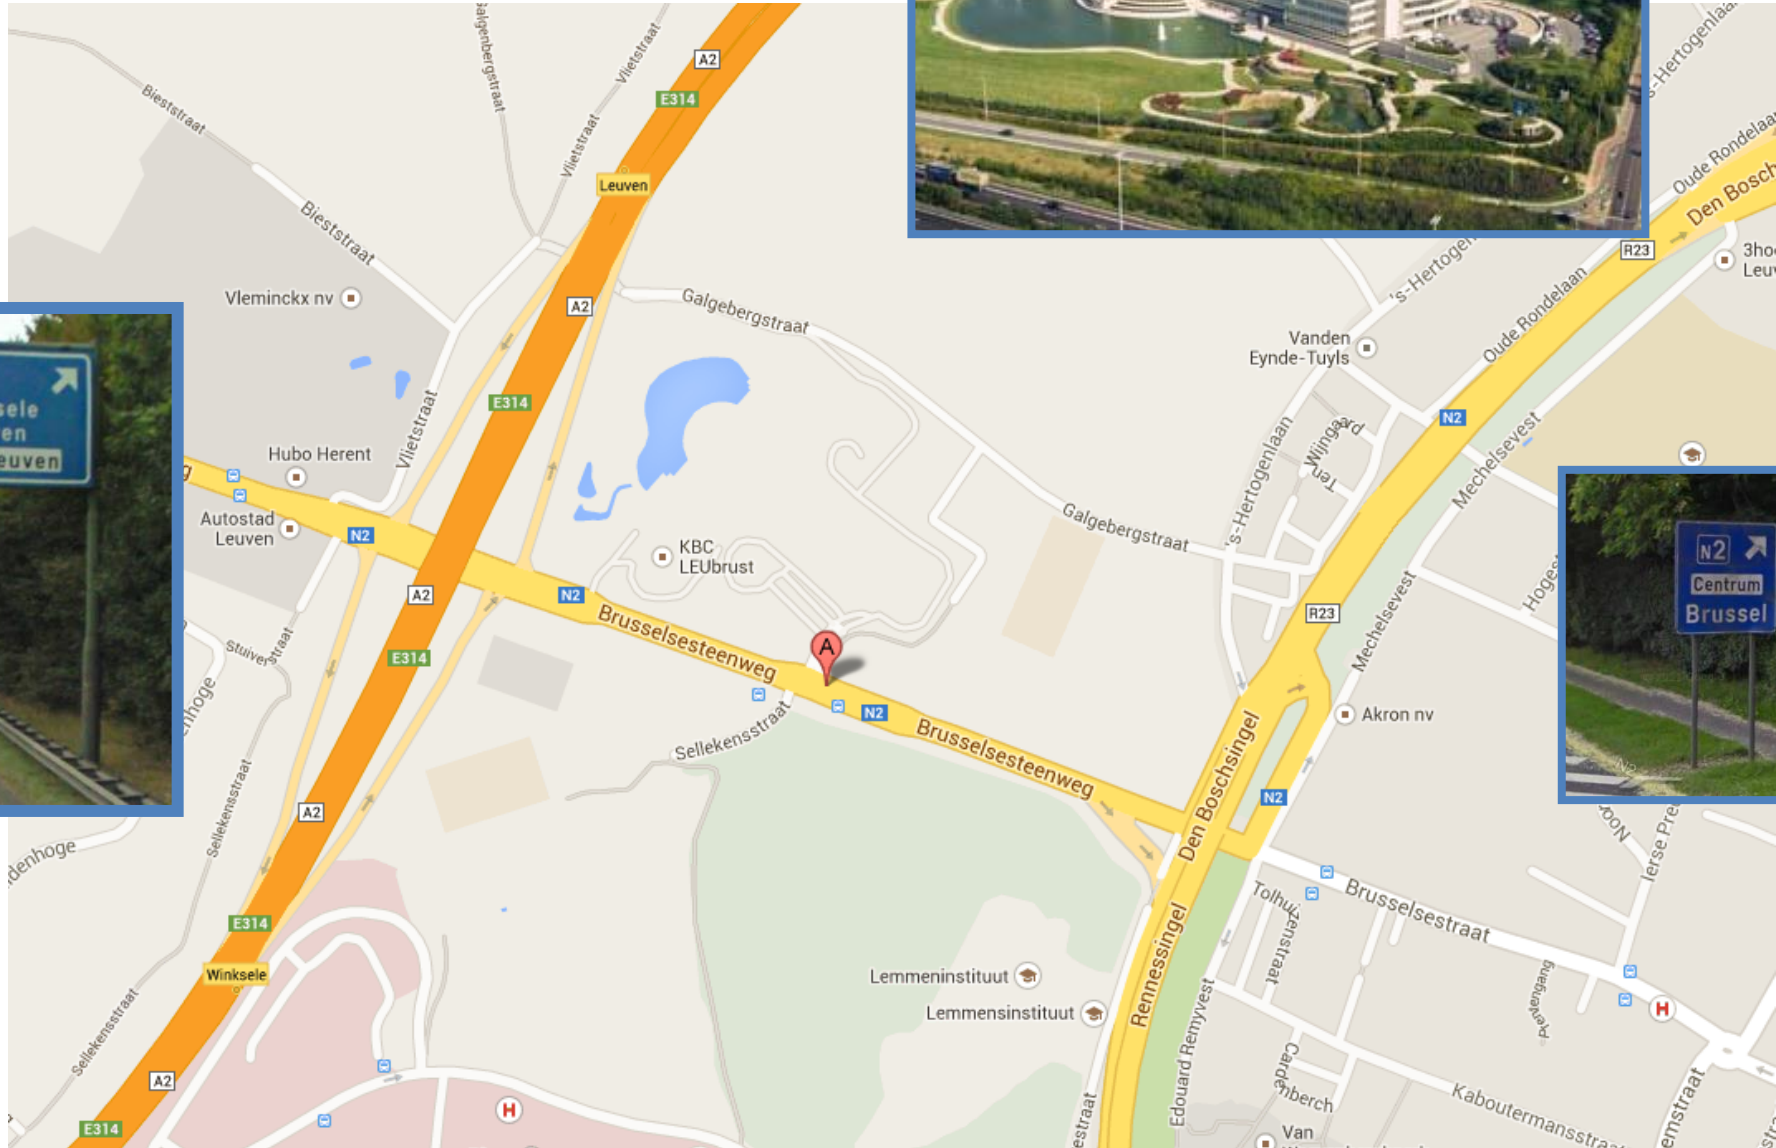

LEUbrust

Brusselsesteenweg 100

3000 Leuven

onthaal: 016 86 44 58

E 314
Richting
Aarschot

Afrit Winksele op E314

Afrit N2 op ring Leuven

E 314 richting E40

Ring Leuven

Zie ook 2^e blz...

LEUbrust

Brusselsesteenweg 100

3000 Leuven

onthaal: 016 86 44 58

1 Streetview

Toegang tot parking via slagboom

2

- neem de slagboom aan je *linkerkant*
- meld je aan via de parlofoon

Bewaking opent de slagboom

3

- rij de bezoekersparking op, die ook gereserveerd is voor cursisten
- parkeer hier je wagen

Wandel richting het hoofgebouw

4

- neem de grote draaideur
- het onthaal bevindt zich links