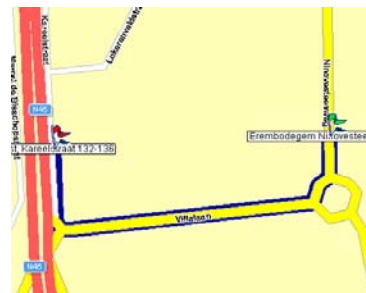

Wegbeschrijving

Kantoor Aalst

Kareelstraat 138
9300 Aalst

tel. : 053/38 22 00
fax : 053/38 22 01

www.voka.be/oost-vlaanderen

Met OPENBAAR VERVOER (Station Aalst)

Bus

- Neem bus 31, 32 en 33 richting Denderleeuw
- Stap af aan halte Erembodegem, Ninoofse steenweg
- Aan rotonde rechts – Villalaan
- Op einde Villalaan – rechts Kareelstraat

MET WAGEN

Komende van GENT of BRUSSEL

- E40 richting Brussel/Aalst
- Afrit 19-Aalst
- volg N45 richting Aalst
- Onmiddellijk voorbij oprit E40 richting Gent rechtsaf – Villalaan
- Onmiddellijk linksaf Kareelstraat
- Het kantoor bevindt zich aan de rechterkant

Komende van DENDERMONDE

- Rij via de Noordlaan richting Aalst.
- Eenmaal in Aalst, richting E40 via de Boudewijnlaan (op de brug naar rechts)
- Volg Boudewijnlaan tot kruispunt met N9
- Ga rechtdoor – volg N45 richting Aalst
- Onmiddellijk voorbij oprit E40 richting Gent rechtsaf – Villalaan
- Onmiddellijk linksaf Kareelstraat
- Het kantoor bevindt zich aan de rechterkant

Komende van NINOVE / GERAARDSBERGEN

- Richting Aalst – N45 tot rond punt Albatros in Erembodegem
- Volg richt Aalst centrum
- Onmiddellijk voorbij oprit E40 richting Gent rechtsaf – Villalaan
- Onmiddellijk linksaf Kareelstraat
- Het kantoor bevindt zich aan de rechterkant