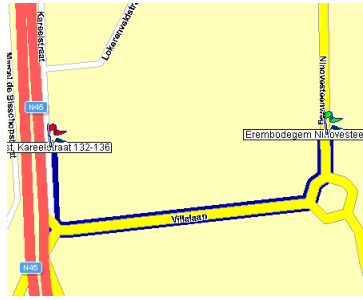

Wegbeschrijving

Kantoor Aalst

Kareelstraat 138
9300 Aalst

tel. : 053/21 68 42

fax : 053/78 39 85

www.voka.be/oost-vlaanderen

**Met OPENBAAR VERVOER
(Station Aalst)**

Bus

- Neem bus 31, 32 en 33 richting Denderleeuw
- Stap af aan halte Erembodegem, Ninoofse steenweg
- Aan rotonde rechts – Villalaan
- Op einde Villalaan – rechts Kareelstraat

MET WAGEN

Komende van GENT of BRUSSEL

- E40 richting Brussel/Aalst
- Afrit 19-Aalst
- volg N45 richting Aalst
- Rechtsaf – Villalaan
- Onmiddellijk linksaf Kareelstraat
- Het kantoor bevindt zich aan de rechterkant

Komende van DENDERMONDE

- Rij via de Noordlaan richting Aalst.
- Eenmaal in Aalst, richting E40 via de Boudewijnlaan (op de brug naar rechts)
- Volg Boudewijnlaan tot kruispunt met N9
- Ga rechtdoor – volg N45 richting Aalst
- Rechtsaf – Villalaan
- Onmiddellijk linksaf Kareelstraat
- Het kantoor bevindt zich aan de rechterkant

Komende van NINOVE / GERAARDSBERGEN

- Richting Aalst – N45 tot rond punt Albatros in Erembodegem
- Volg richt Aalst centrum
- Rechtsaf – Villalaan
- Onmiddellijk linksaf Kareelstraat
- Het kantoor bevindt zich aan de rechterkant