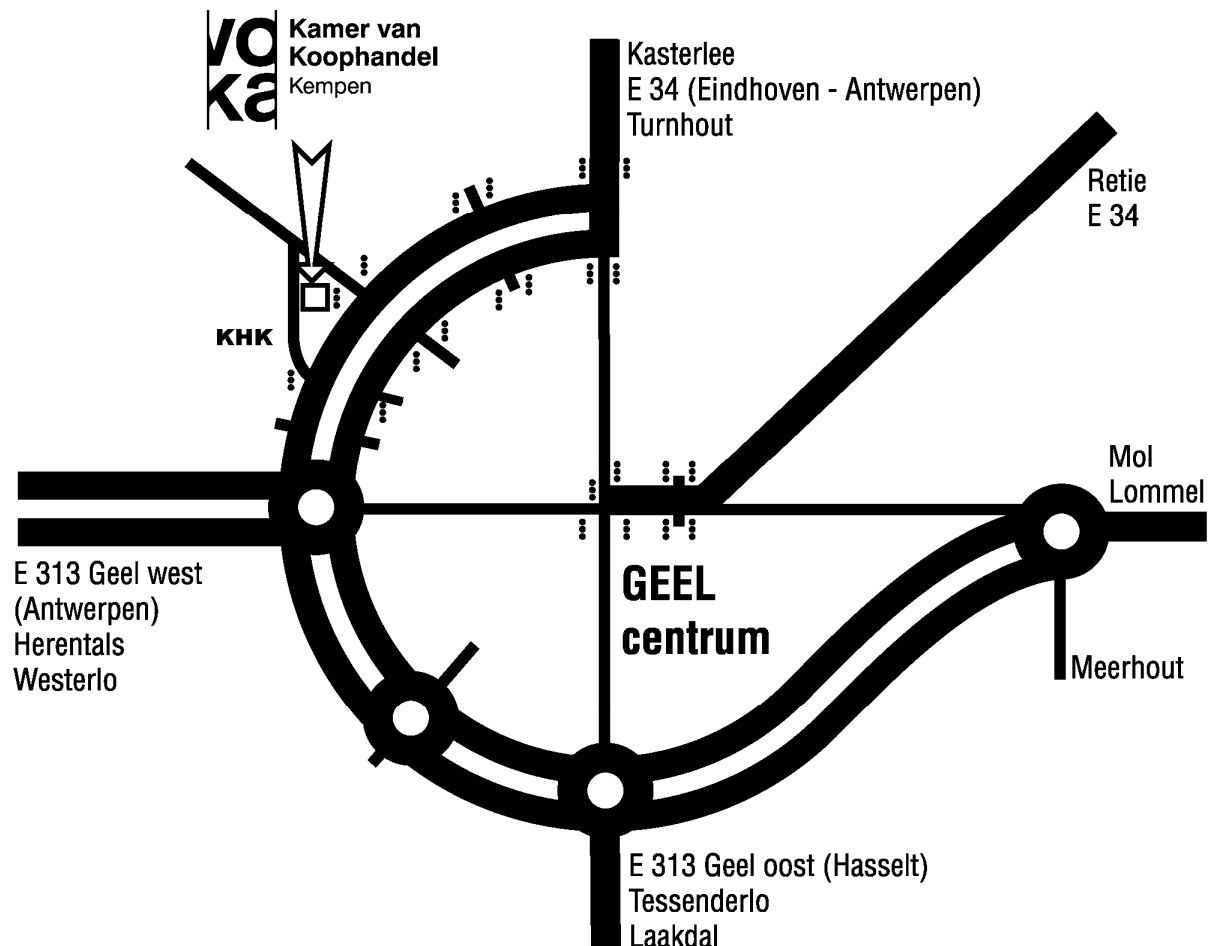

## Bereikbaarheidsinfo Voka - Kamer van Koophandel Kempen

Voka - Kamer van Koophandel Kempen vzw  
Kleinhoefstraat 9  
2440 Geel  
tel. 014 56 30 30  
fax 014 59 31 00  
info.kvkkempen@voka.be

### Via E 313

- afrit 23 Geel West
- N19 richting Turnhout - Geel Centrum
- na ongeveer 3 km aan de rotonde: links: Ring rond Geel (R14)
- aan de eerste kruislichten rijdt u links de Kleinhoefstraat (de Kleinhoefstraat loopt parallel met de Ring) in.
- U vindt ons op nummer 9.

### Via autoweg Antwerpen-Eindhoven E34

- afrit 24 Turnhout-Centrum en Kasterlee
- vierbaansweg N19 richting Kasterlee-Geel (via Kasterlee-Dorp) - ongeveer 8 km
- ongeveer 2 km na de brug over het Kempisch Kanaal, aan verkeerslichten: rechts = Ring rond Geel (R14)
- aan de derde kruislichten op de Ring: rechtsaf Kleinhoefstraat (de Kleinhoefstraat loopt parallel met de Ring)
- U vindt ons op nummer 9.