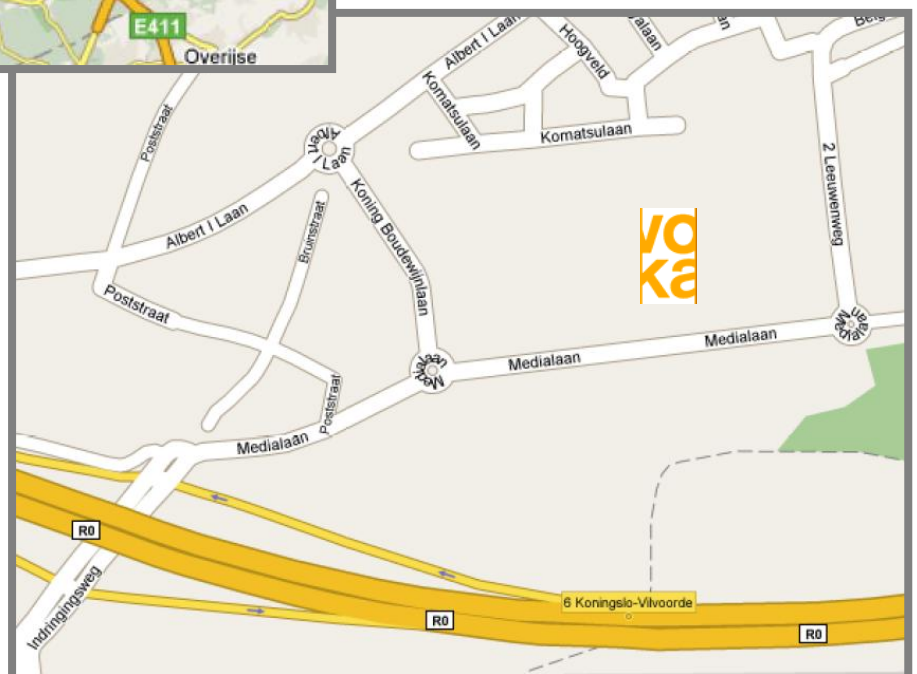

## Wegbeschrijving

U rijdt naar de Brusselse Ring (RO).

Komende van Bergen-Gent-Antwerpen (via de A12), neemt u de richting Namen, Leuven, Luik ( Dit is de binnenring). U neemt afrit 6 (Militair Hospitaal / Living Tomorrow). Dit is de afrit juist voor het viaduct van Vilvoorde.

Komende van Namen-Leuven-Antwerpen (via de E19) neemt u richting Bergen-Gent ( dit is de buitenring). U neemt afrit 6 ( Militair hospitaal /Living Tomorrow ). Dit is de afrit juist na het viaduct van Vilvoorde.

Volg richting Vilvoorde.

Aan de rotonde rijdt u rechtdoor, u bevindt zich nu op de Medialaan.

Ongeveer 500m verder links, vindt u onze Voka - Kamer van Koophandel. (enige gebouw met bakstenen)

Parkeermogelijkheden rechts achter het gebouw.